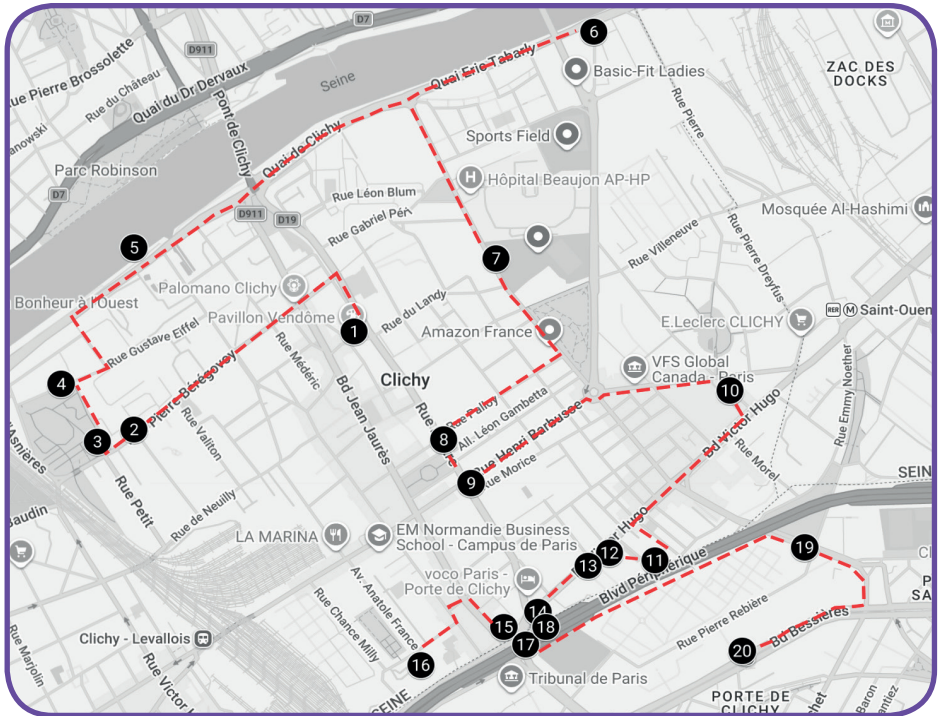

CAPS Festival 2026

PLAN DU PARCOURS

**ACCÉDER AU
PARCOURS
EN LIGNE**